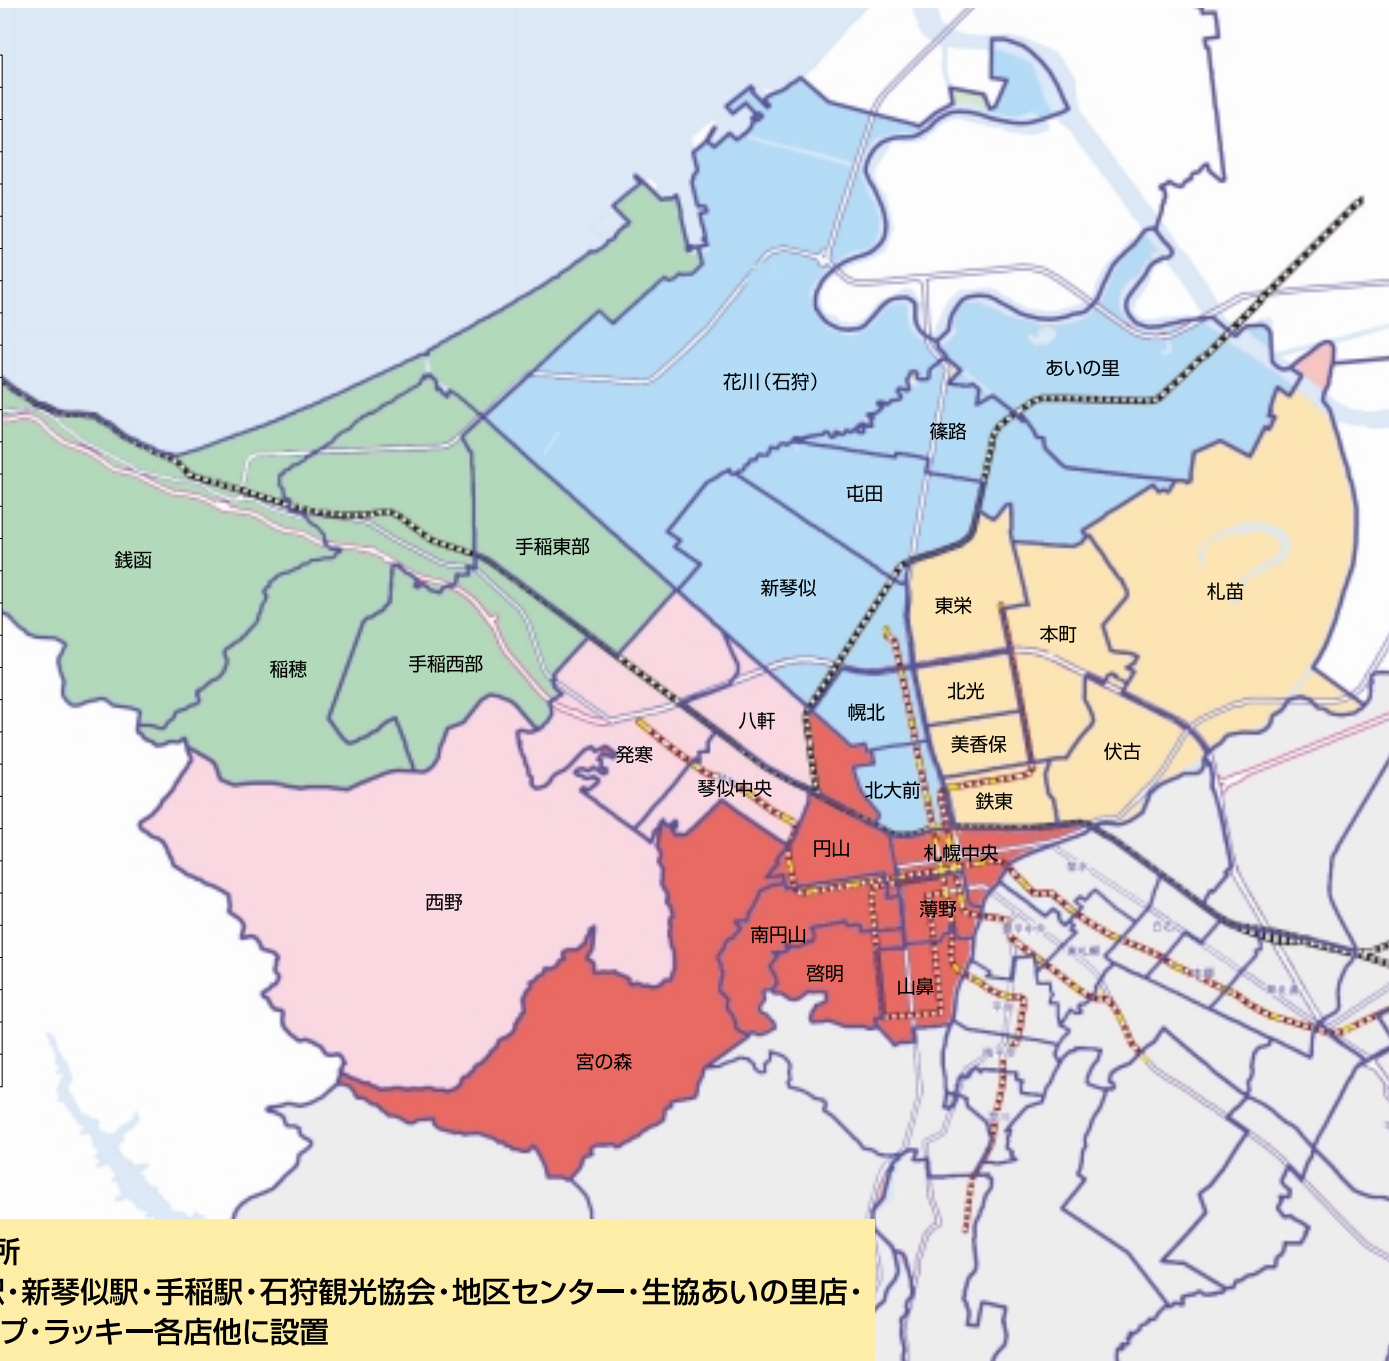

◎主な置込み箇所

イオン手稲店
コープ札幌星置店
ホクレン新発寒店
ホクレン前田店
JOY前田店
JR手稲店
西友宮の沢店
JOY西町店
ラッキー発寒店
フレティ琴似店
ホクレン東苗穂店
プライスマート苗穂店
フードセンター北17条店
ホクレン49条店
JOY栄町
あいの里地区センター
生協あいの里店
ラッキー篠路店
JR篠路店
ホクレン新琴似店
ラッキー北49条店
トリアル篠路店
イトーヨーカドー新川店
ホクレン屯田店
イトーヨーカドー屯田店
JRあいの里駅
石狩市民図書館
ビッグハウス樽川店
北のブランドショップ
ラッキー発寒店
生協石狩店
北海道医療大学

地域区	置込	計
北 区		13620
北 大 前	1280	50
幌 北	1560	100
新 琴 似	3810	200
屯 田	1460	100
篠 路	1310	200
あいの里	1240	100
花 川	1810	400
東 区		10220
東 栄	1750	100
北 光	1140	100
美 香 保	1160	70
鉄 東	950	60
札 苗	1720	70
伏 古	1300	70
元 町	1630	100
手稲 区		5260
手稲西部	850	100
手稲東部	2350	100
稲 穂	1400	100
銭 函	360	
西 区		7870
琴似中央	1570	100
八 軒	1700	100
発 寒	2500	100
西 野	1700	100
中央 区		13240
札幌中央	2350	
薄 野	1220	
山 鼻	1910	100
啓 明	1570	100
南 円 山	1750	100
円 山	2120	100
宮 の 森	1820	100
合 計	47290	2920
		50210

◎主な置込み箇所

JRあいの里駅・新琴似駅・手稲駅・石狩観光協会・地区センター・生協あいの里店・ホクレンショップ・ラッキー各店他に設置